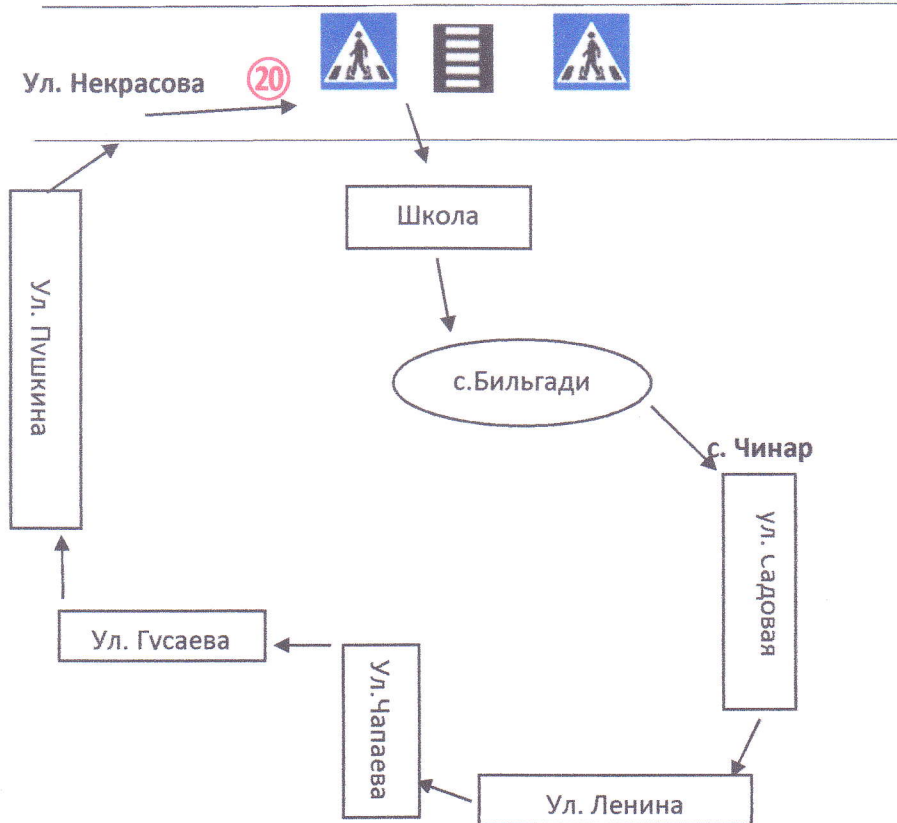

Согласовано:

Начальник ОГИБДД ОМВД

Аскеров Ф.К.

« » 2020 г.

Утвержден

И.о. главы МР «Дербентский район»

Шихиев Ф.Ш.

« » 2020 г.

Схема

Движения школьного автобуса

МБОУ «Чинарская СОШ№2 им. М.М. Гусаева»

Согласовано:

Начальник МБУ «Управление образования»
МР «Дербентский район»

Новрузалиев П.Т.

« » 2020 г.

Согласовано: